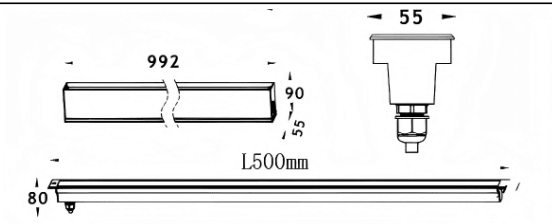

Code article	86.OIN8.1341.03
Type de produit	Extérieur
Catégorie	
Famille	
Pictograms	

Dimensions

Product dimensions (mm)	55x80x500mm
--------------------------------	--------------------

Dessin technique

Produit

Puissance système (W)	24
Flux lumineux utile (lm)	1390
Efficacité lumineuse (lm/W)	58
Angle de faisceau	45
Durée de vie	50000h L80B10
IP	67
Équipement	ON-OFF
Température de couleur (K)	3000
Uniformité chromatique (SDCM)	SDCM3
CRI	80
IK	IK10